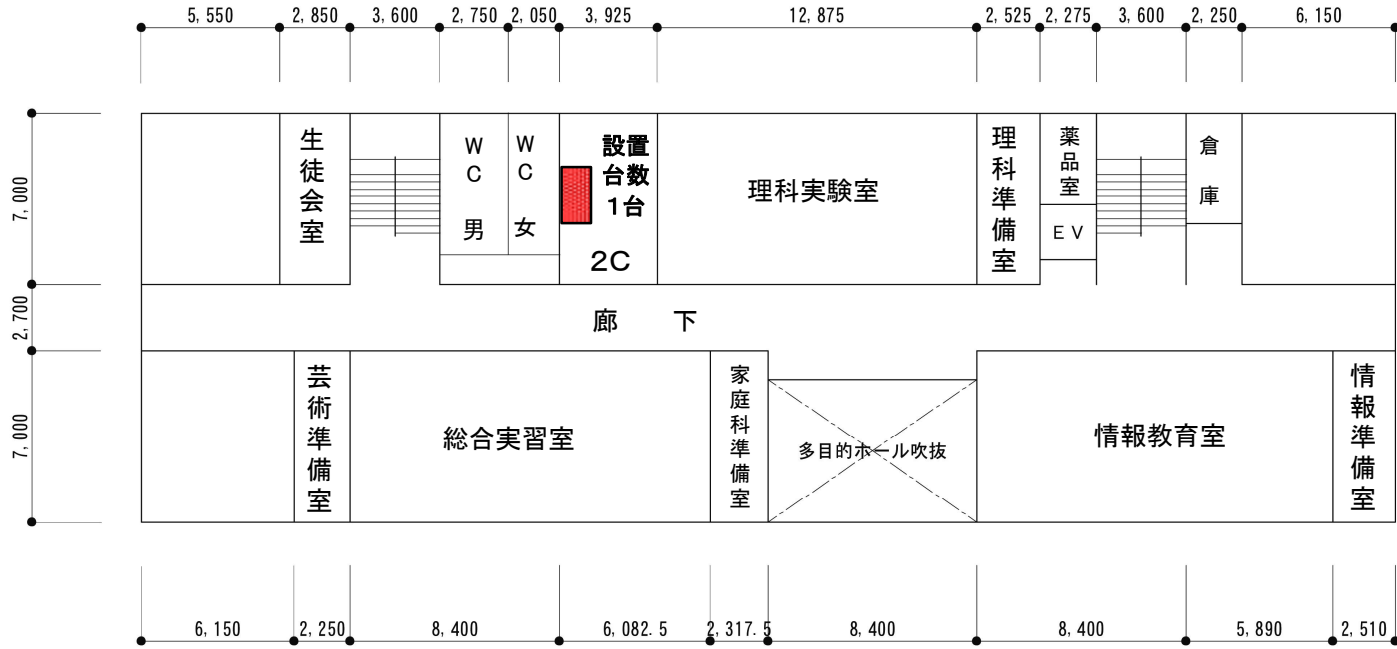

エアコン設置図(3階)

エアコン室内機設置場所

※2C教室の室外機は屋上に設置(別紙のとおり)

3階平面図

縮尺

1 / 300